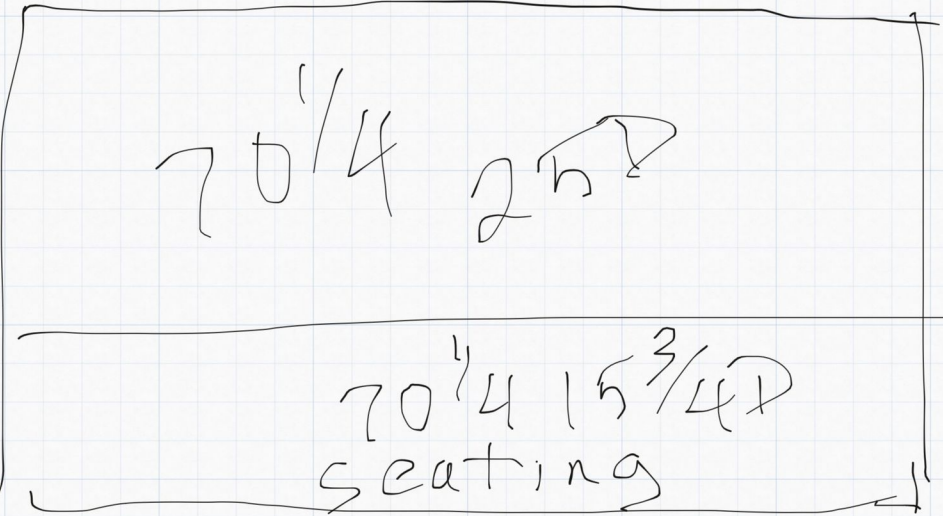

36 frig	22 DB-N/A	36 hood	23160 3514	22 1/4 19D 53H
PANELS AVAIL		36 range	DB-N/A	

S10264