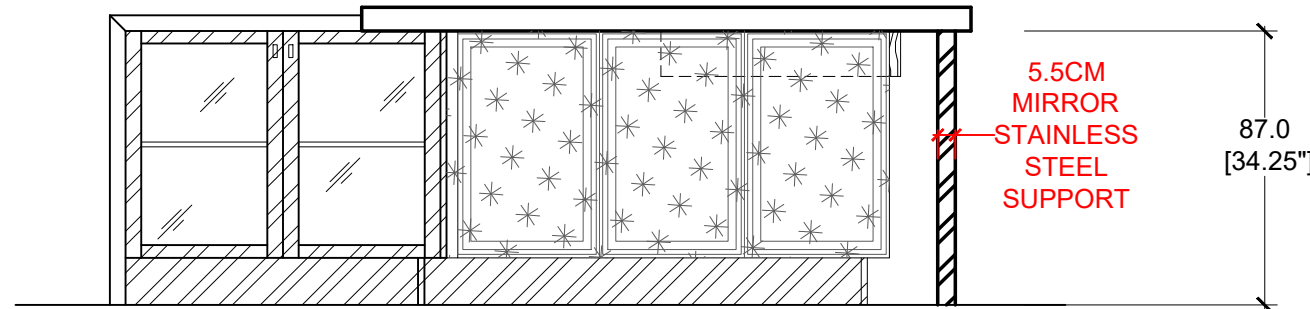

4 WALNUT DISPLAY

6 WALNUT DISPLAY

5 WALNUT DISPLAY

7 WALNUT DISPLAY

203 W.Rhapsody
San Antonio Texas 78216
P 210.341.3396
F 210.341.0246
palmertodd.com
SCALE: 24CM
1/2" = 1'-0"