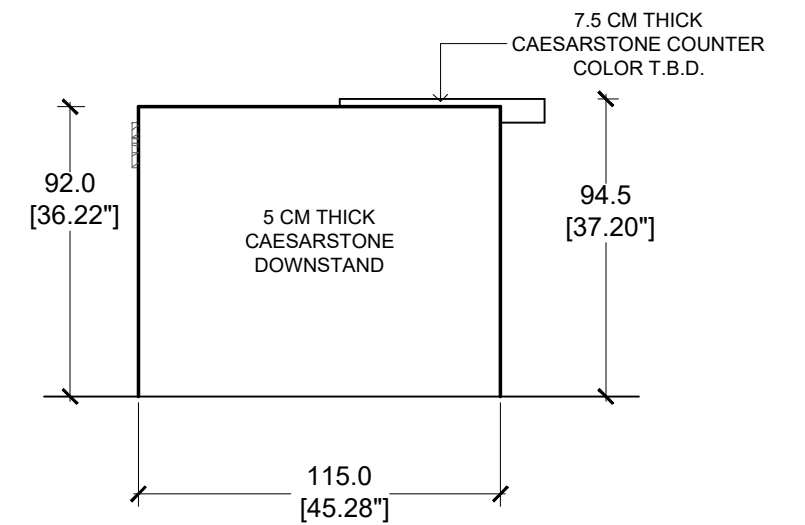

4 WALNUT DISPLAY

6 WALNUT DISPLAY

5 WALNUT DISPLAY

7 WALNUT DISPLAY

203 W.Rhapsody
San Antonio Texas 78216
P 210.341.3396
F 210.341.0246
palmertodd.com
SCALE: 24CM
1/2" = 1'-0"