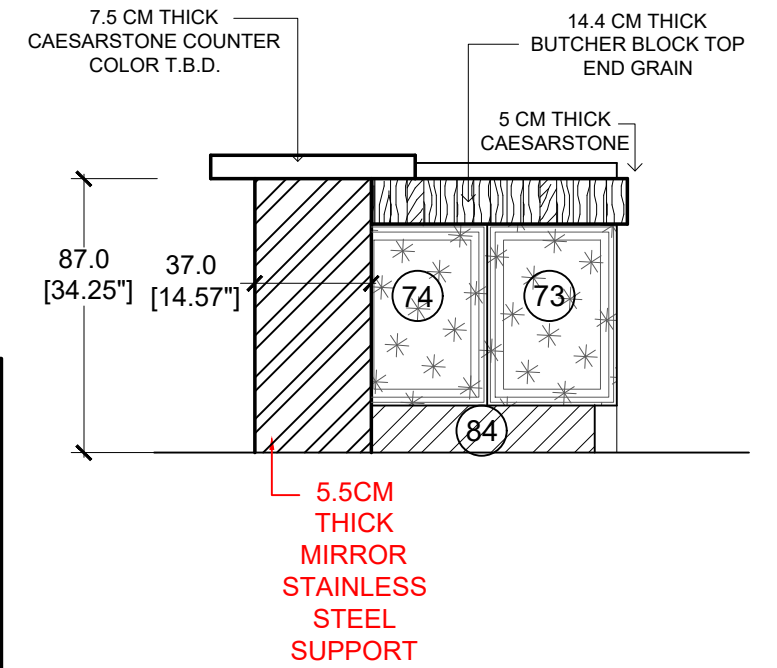

4 WALNUT DISPLAY

6 WALNUT DISPLAY

5 WALNUT DISPLAY

7 WALNUT DISPLAY

203 W.Rhapsody
San Antonio Texas 78216
P 210.341.3396
F 210.341.0246
palmertodd.com
SCALE: 24CM
1/2" = 1'-0"