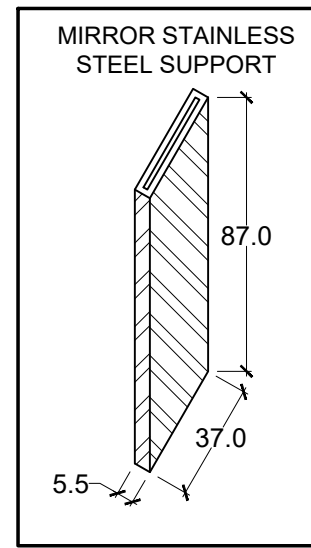

4 WALNUT DISPLAY

6 WALNUT DISPLAY

5 WALNUT DISPLAY

7 WALNUT DISPLAY

203 W.Rhapsody
San Antonio Texas 78216
P 210.341.3396
F 210.341.0246
palmertodd.com
SCALE: 24CM
1/2" = 1'-0"