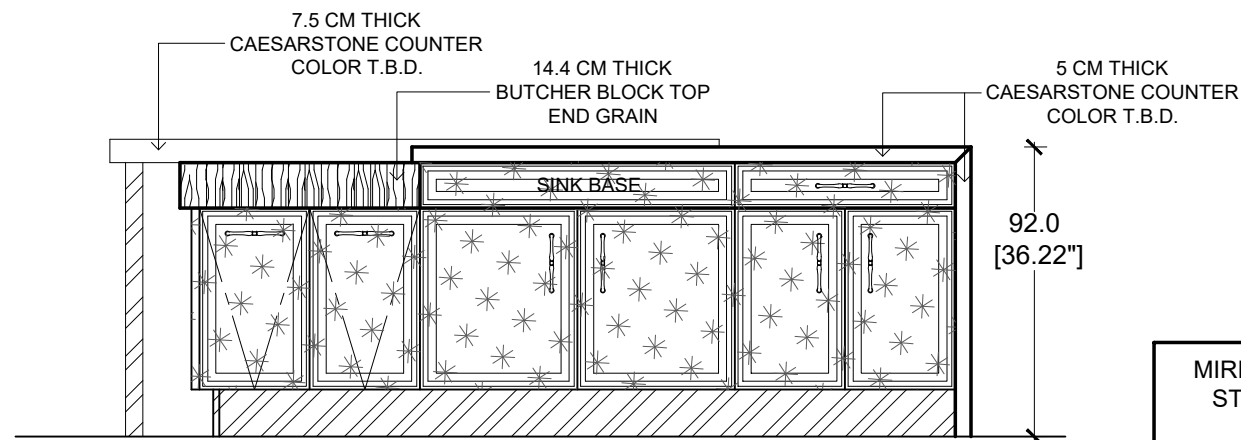

4 WALNUT DISPLAY

6 WALNUT DISPLAY

5 WALNUT DISPLAY

7 WALNUT DISPLAY

203 W.Rhapsody
San Antonio Texas 78216
P 210.341.3396
F 210.341.0246
palmertodd.com
SCALE: 24CM
1/2" = 1'-0"