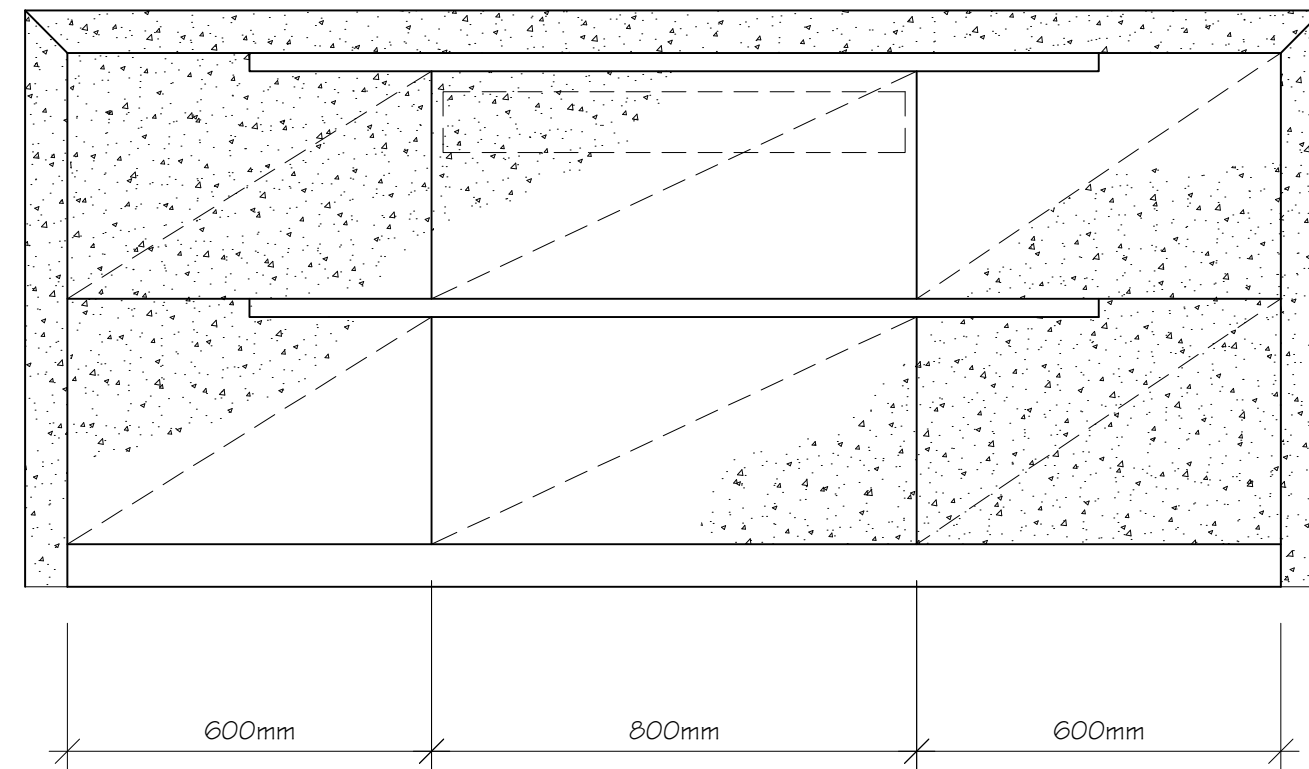

EGGERSMANN USA  
5120 WOODWAY, SUITE 250  
HOUSTON, TX 77056  
(713) 877.8088

27

28

29

TOP PULL OUT:  
LFRAM20ES, LCON20ES

INTERIOR DRAWER:  
LCHAIES, LGLATES,  
LB512AL

TOP PULL OUT:  
LBROTES, LFE08ES

TOP PULL OUT:  
LTB34ES, LTB30ES,  
LTB26ES, LTB22ES